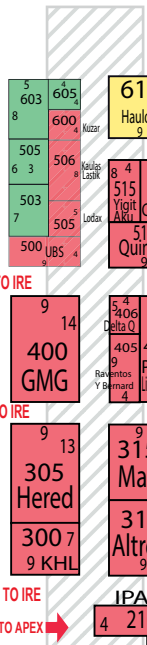

# INSIDE AREA

4 1000 6	1005 5	1010 5	1015 5	1020 5	1025 5	1030 4	1035 4
-------------	-----------	-----------	-----------	-----------	-----------	-----------	-----------

930 12	7	940 13	7	850 16
-----------	---	-----------	---	-----------

830 12	6	840 13	6	10
-----------	---	-----------	---	----

3 800 5	803 5	805 5	807 4	810 4	813 4	815 4	820 4	825 3
3 25 5	25 5	25 5	25 4	25 4	25 4	25 4	25 4	25 3
TSR Group	Svepac	MCS	Dragon	Guards Armada	DIENE	Schwaborn	Milody	

Available  
 Option  
 Sold

4 6 7	20 4	725 4	730 9	KPH 11	735 4
Spring	Rolls Battery				

Niftylift 740	22	4	8 760 4
			Airo Tigiette

5 603 8	605 4	610 8	Haulotte 9
600 4	Kizzer		
505 6	3	506 8	Nailes Laski
503 7	5	515 8	Yigit AKU
505 7	5	516 8	Cobo
500 4	UBS	510 9	Quimo